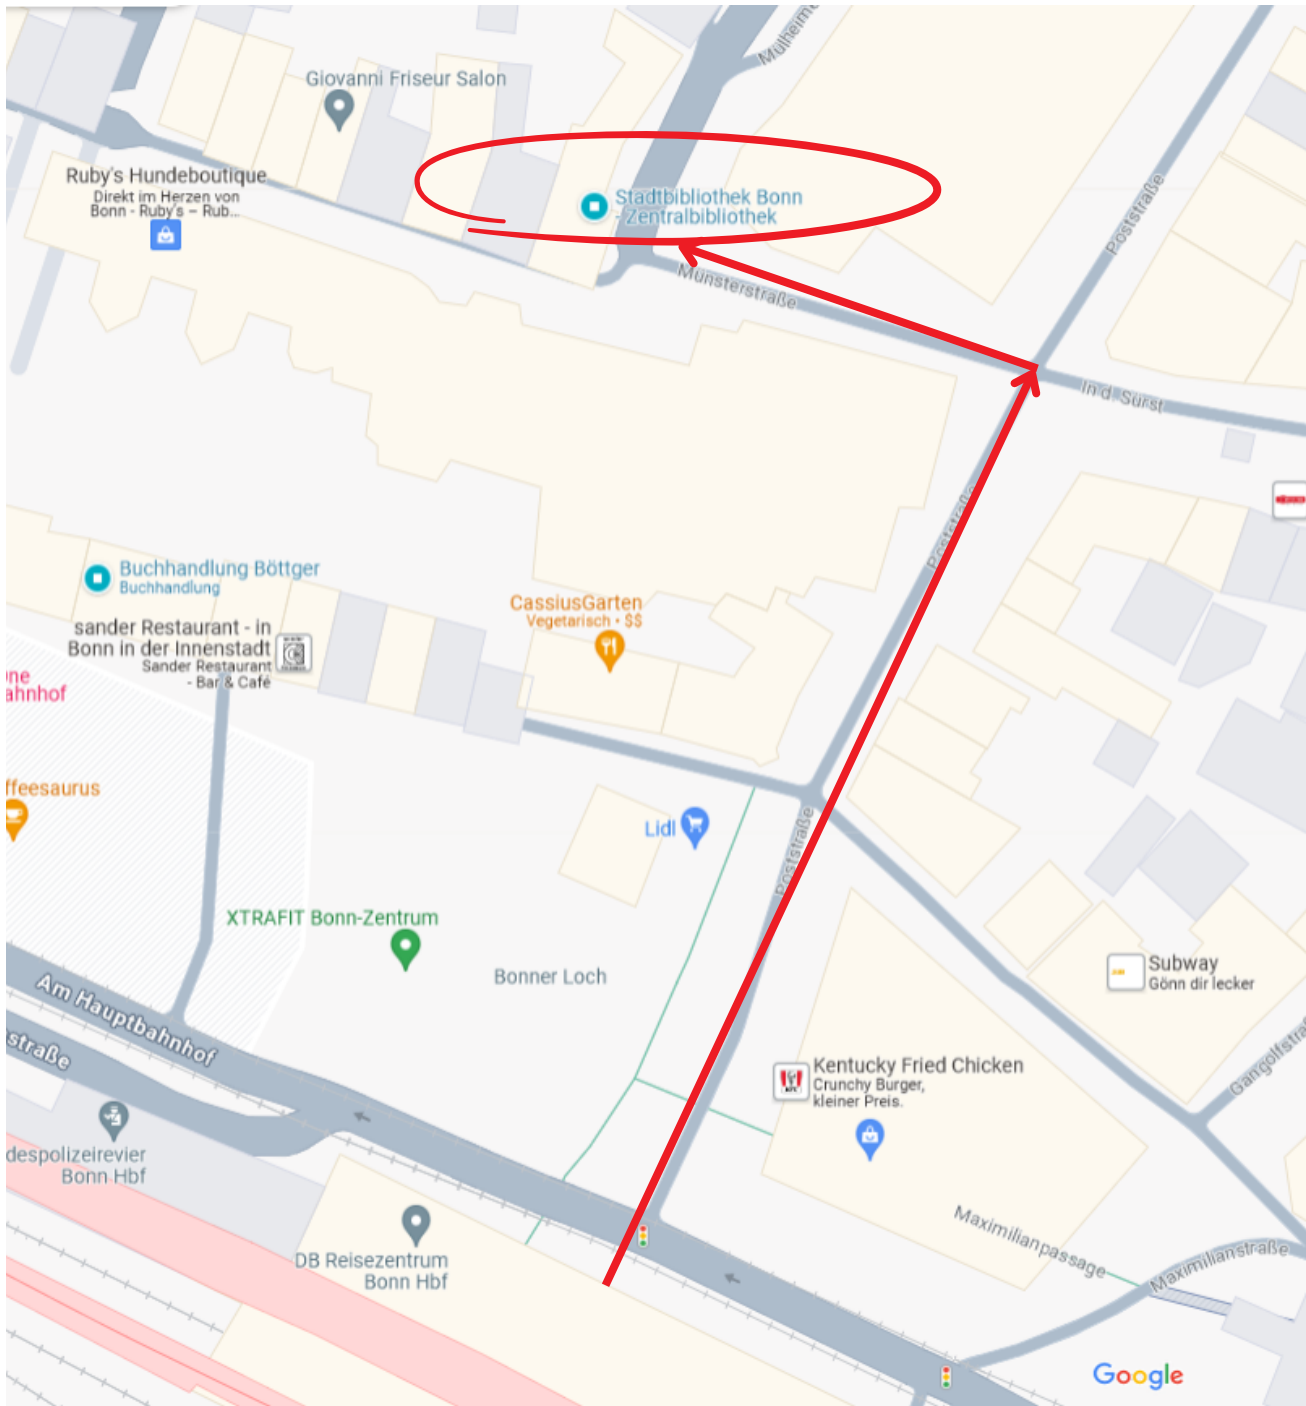

# Wegbeschreibung vom HBF Bonn zum Saal im Haus der Bildung (Mülheimer Platz 1)

- Gehen Sie vom Bahnhof in Richtung Zentrum
- Gehen Sie die Poststraße entlang Richtung Münsterplatz (ca. 150m)
- Biegen Sie links ab in die Münsterstraße (zwischen H&M und Blumenhändler)
- Nun steuern Sie direkt auf den Eingang des Hauses der Bildung zu

- Betreten Sie den Haupteingang durch die Drehtür
- Gehen Sie an der Information rechts die Treppe hoch in das 1.OG oder nehmen den Aufzug

- Im ersten Stockwerk angekommen folgen Sie der Beschilderung zum Saal, Raum 1.11