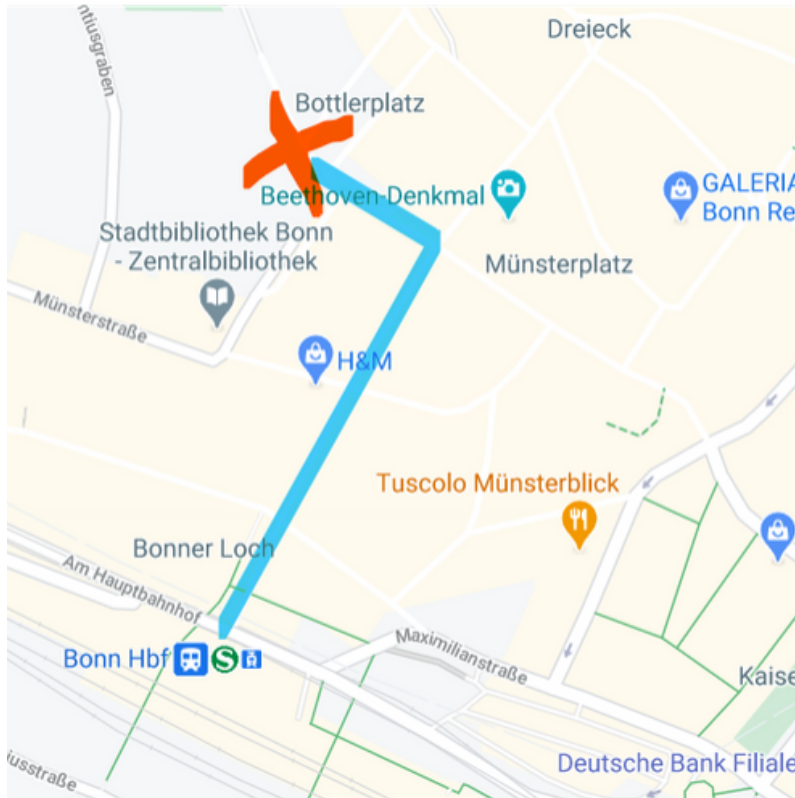

Wegbeschreibung vom HBF Bonn zum Literaturhaus (Bottlerplatz 1)

- Gehen Sie aus dem Bahnhof in Richtung Zentrum
- Gehen Sie die Poststraße entlang in Richtung Münsterplatz (ca. 200m)
- Biegen Sie links ab auf die Windeckstraße (direkt vor dem TKMaxx-Gebäude)
- Nun sehen Sie das Literaturhaus bereits unmittelbar vor sich
- Der Eingang befindet sich direkt neben den Torbögen, die Treppe rauf

Hier klingeln

➤ Das Literaturhaus befindet sich ebenso wie die Stadtbibliothek im „Haus der Bildung“

➤ Der Eingang zur Bibliothek und dem Veranstaltungssaal befindet sich ca. 70 m weiter links